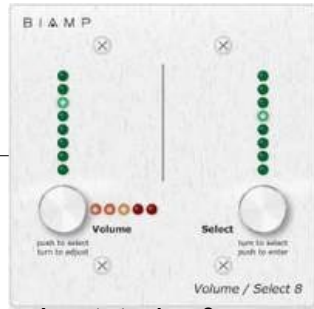

Lautstärke

Lautstärke & Auswahl

Wandanschlussfeld
ZB: Mischpult

AMP
150 Watt

Sub
Woofers
SB
80 Watt

AMP
150 Watt

SB
80 Watt

AMP
150 Watt

SB
80 Watt

AMP
150 Watt

SB
80 Watt

AMP
150 Watt

SB
80 Watt

AMP
150 Watt

SB
80 Watt

Soundboards rechts